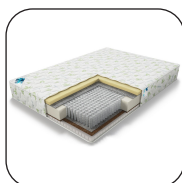

Вы получите квартиру сразу с выбранной мебелью

Кровать «Ivory»

Спальное место: 200 см x 160 см. Цвет ножек: Натуральный. Цвет обивки: Бежевый.

Материал каркаса: ЛДСП, ткань. Материал спинки: ЛДСП, ткань.

Подъемный механизм: Без механизма. Бельевой ящик: Нет.

Основание кровати: Ортопедическое основание. Мах нагрузка на 1 спальное место: 120 кг.

Матрас 160x200

Двусторонний: Средняя жесткость. Состав слоев: Пена с эффектом памяти +

Независимый пружинный блок + Кокосовая койра + Натуральный латекс.

Чехол: Трикотаж.

Тумба прикроватная белая «Country», 2 шт

Материал корпуса: ЛДСП. Материал фасада: ЛДСП.

Цвет корпуса: Белая шагрень. Цвет фасада: Белая шагрень.

Шкаф распашной «White»

Материал корпуса: ЛДСП. Материал фасада: ЛДСП. Материал ручек: Массив дерева.

Цвет корпуса: Натуральное дерево. Цвет фасада: Белая шагрень.

Комод «White day»

Материал корпуса: ЛДСП. Материал фасада: ЛДСП.